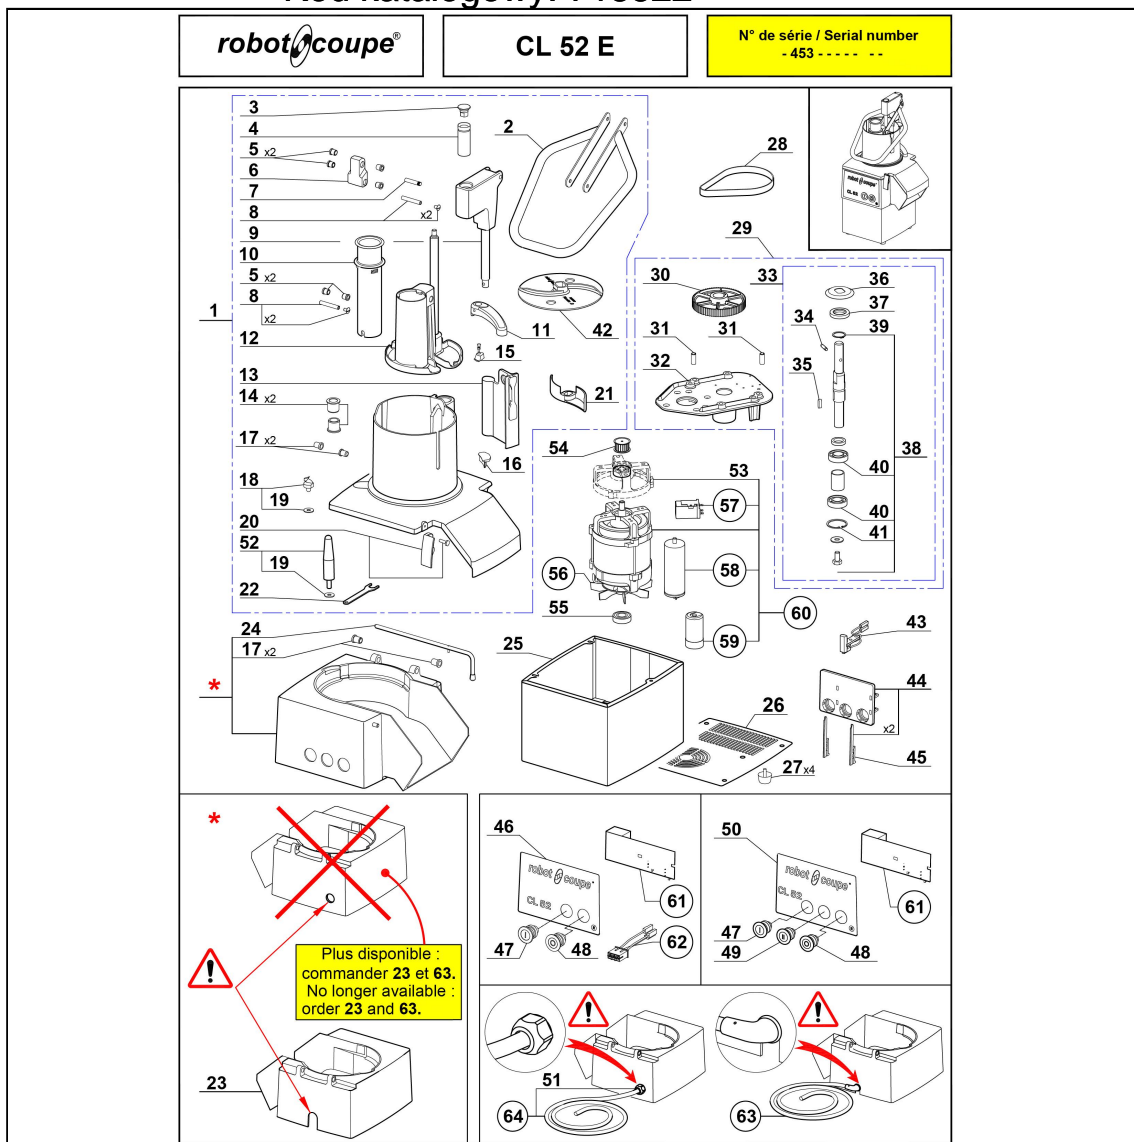

szatkownica do warzyw CL52E (3.fazowa) 2 pr dko ci

Kod katalogowy: 713522

Nr części (V nr rys.-nr części z rysunku)	Nazwa	Kod
V713522-01	Obudowa górna z popychacz do szatkownicy	
V713522-02	Uchwyt	
V713522-03	Przycisk	
V713522-04	Pierścień przesówny	C011836
V713522-05	Tuleje	
V713522-06	Wspornik	
V713522-07	O	
V713522-08	O	C011611
V713522-09	Wspornik popychacza	
V713522-10	Popychacz	C008752
V713522-11	Uchwyt magnetyczny	
V713522-12	Popychacz	
V713522-13	Wspornik ramienia	
V713522-14	Tuleje	
V713522-15	Ogranicznik popychacza	C001510
V713522-16	Ztrząsk pokrywy	C001330
V713522-17	Łożysko łożyskowe	C001713
V713522-18	rubieżnica mocująca do wałka	C001505
V713522-19	Podkładka teflonowa pod rubieżnicę mocującą	C001328
V713522-20	Zatrząsk pokrywy	C001464
V713522-21	Odrzutnik migłowy	C001359
V713522-22	Klucz do rubieżnicy mocującej	C001364
V713522-23	Korpus	
V713522-24	Przetłaczający	C007691
V713522-25	Obudowa silnika	C001362
V713522-26	Płyta dolna obudowy silnika	C001339
V713522-27	Nóżki	
V713522-28	Pasek do CL50E	C007829
V713522-29	Kompletny wał transmisyjny	
V713522-30	Zestaw naprawczy wałka	C001306
V713522-31	Tuleja	
V713522-32	Wspornik silnika	C009450
V713522-33	Wał transmisyjny	C010081
V713522-34	Sworzeń napędowy	C001172
V713522-35	Klin wału	C008502
V713522-36	Podkładka wałka h=25,5	C007318
V713522-37	Uszczelka wału	C001795
V713522-38	Łożysko	C001715
V713522-39	Pierścień zegera	C010354
V713522-40	Łożysko	C010353
V713522-41	O-ring	
V713522-42	Tarcza odrzutnik (plastik)	C001226
V713522-43	Zabezpieczenie	C001461
V713522-44	Mocowanie płytki elektronicznej	C001475
V713522-45	Mocowanie płyty	C001342
V713522-46	Płyta przednia (2 przyciski)	
V713522-47	Przycisk START / CL50	C001798
V713522-48	Przycisk STOP / CL50	C001797
V713522-49	Przycisk wałeczka	C001807
V713522-50	Naklejka (3 przyciski)	
V713522-51	Ogranicznik przewodu zasilającego	C001833
V713522-52	Głowica stołowa	C001439
V713522-53	Łożysko górne ze wspornikiem	C001315
V713522-54	Koło do paska z bębenkiem kompletnie	C001473
V713522-55	Łożysko dolne	C001793
V713522-56	Wiatrak	
V713522-57	Nie dotyczy tego modelu produktu	
V713522-58	Nie dotyczy tego modelu produktu	
V713522-59	Nie dotyczy tego modelu produktu	